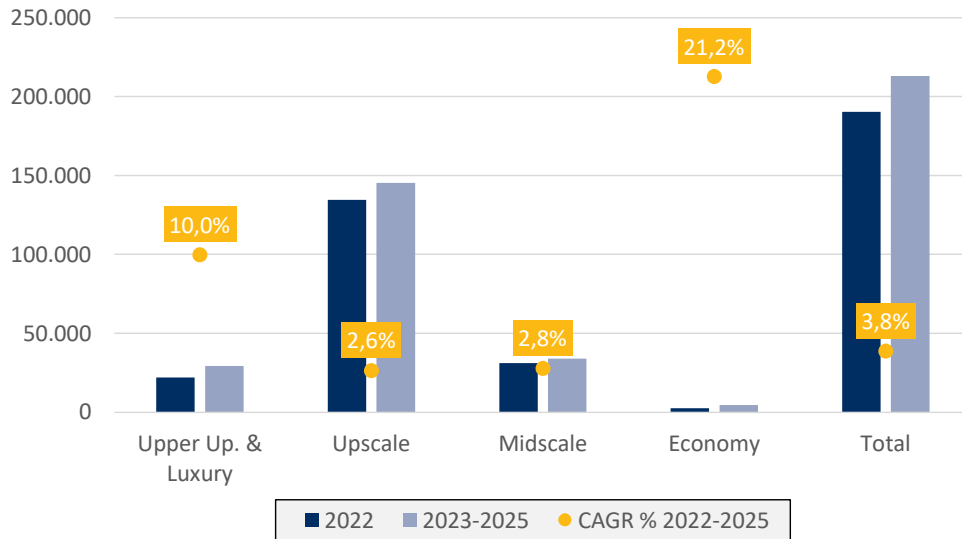

V.A. 2022

INDICE DI PENETRAZIONE

Anni 2021 e 2022

HOTEL DI CATENA PER NAZIONALITÀ E BRAND

V.A. 2022

Presenza sul Territorio

ESERCIZI DI CATENA PER REGIONE

Rip. % 2022

TOP 10 LOCATION

Incr. % 2021-2022

ESERCIZI DI CATENA PER TIPOLOGIA DI DESTINAZIONE

V.A. 2022

Pipeline e Re-branding 2023-2025

PIPELINE E RE-BRANDING

Rip. % su totale chiavi di catena e CAGR %

NAZIONALITA' CATENE IN PIPELINE

Rip. % su totale chiavi di catena

BUSINESS MODEL

Rip. % su totale chiavi di catena

TOP 10 LOCATION PER NAZIONALITA' CATENE

V.A. e Rip. % (in chiavi)

Hot Topics

Horwath HTL - Italia

Horwath HTL Italia è una società di consulenza con esperienza nel campo del management e nel marketing per il settore dell'ospitalità ed è membro del network internazionale Horwath HTL.