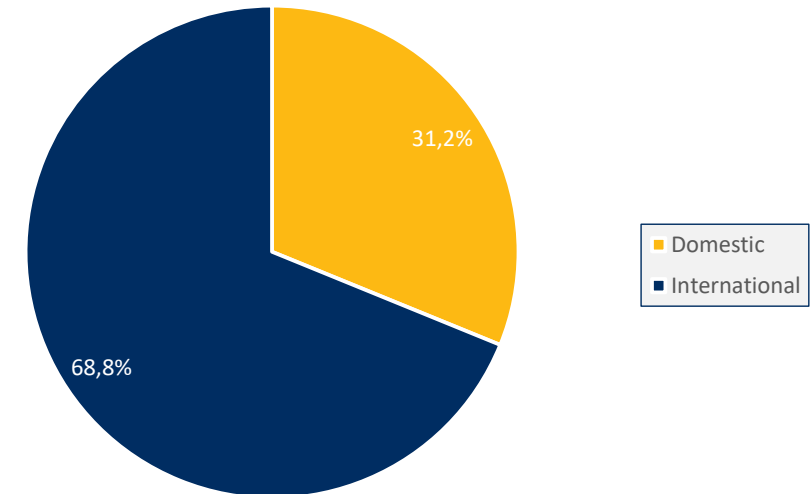

TOP 10 LOCATION

Incr. % 2021-2022

ESERCIZI DI CATENA PER TIPOLOGIA DI DESTINAZIONE

V.A. 2022

Pipeline e Re-branding 2023-2025

PIPELINE E RE-BRANDING

Rip. % su totale chiavi di catena e CAGR %

NAZIONALITA' CATENE IN PIPELINE

Rip. % su totale chiavi di catena

BUSINESS MODEL

Rip. % su totale chiavi di catena

TOP 10 LOCATION PER NAZIONALITA' CATENE

V.A. e Rip. % (in chiavi)

Hot Topics

Horwath HTL - Italia

Horwath HTL Italia è una società di consulenza con esperienza nel campo del management e nel marketing per il settore dell'ospitalità ed è membro del network internazionale Horwath HTL.