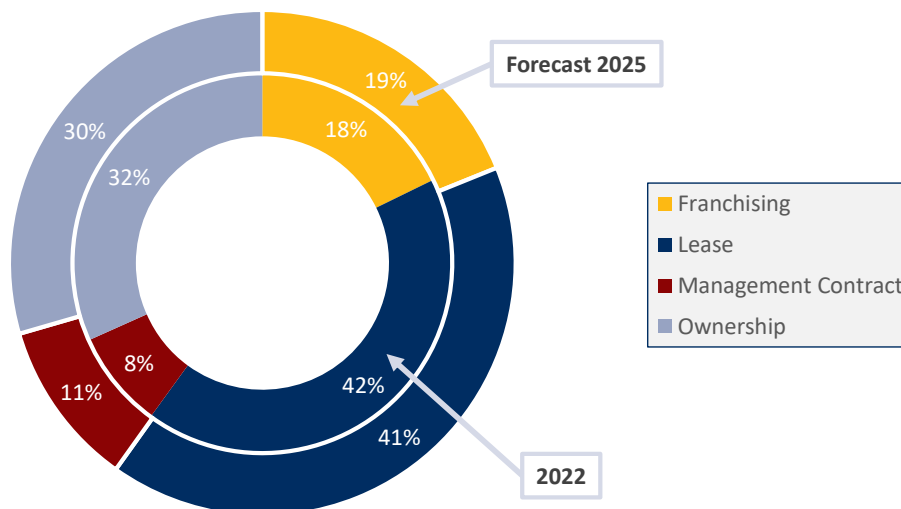

TOP 10 LOCATION

Incr. % 2021-2022

ESERCIZI DI CATENA PER TIPOLOGIA DI DESTINAZIONE

V.A. 2022

Pipeline e Re-branding 2023-2025

PIPELINE E RE-BRANDING

Rip. % su totale chiavi di catena e CAGR %

NAZIONALITA' CATENE IN PIPELINE

Rip. % su totale chiavi di catena

BUSINESS MODEL

Rip. % su totale chiavi di catena

TOP 10 LOCATION PER NAZIONALITA' CATENE

V.A. e Rip. % (in chiavi)

Hot Topics

Horwath HTL - Italia

Horwath HTL Italia è una società di consulenza con esperienza nel campo del management e nel marketing per il settore dell'ospitalità ed è membro del network internazionale Horwath HTL.