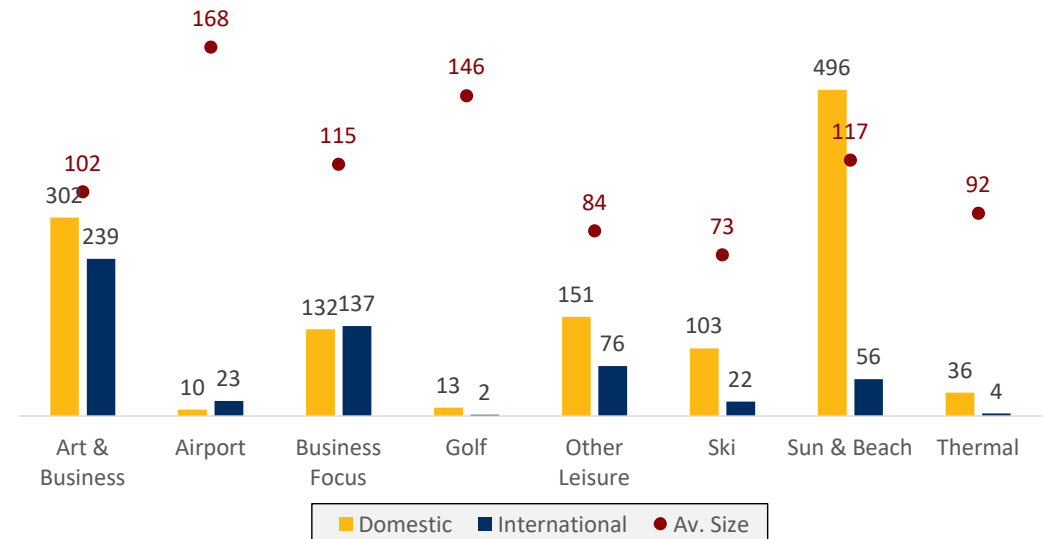

DIMENSIONE MEDIA ESERCIZI ALBERGHIERI (IN CAMERE)

Scarto 2013-2022

CAMERE ALBERGHIERE

V.A., Quota %, CAGR % 2013-2022

Catene Alberghiere per Categoria

ESERCIZI E CAMERE DI CATENA

Rip. % 2022

DIMENSIONE MEDIA (IN CAMERE)

V.A. 2022

INDICE DI PENETRAZIONE

Anni 2021 e 2022

HOTEL DI CATENA PER NAZIONALITÀ E BRAND

V.A. 2022

Presenza sul Territorio

ESERCIZI DI CATENA PER REGIONE

Rip. % 2022

TOP 10 LOCATION

Incr. % 2021-2022

ESERCIZI DI CATENA PER TIPOLOGIA DI DESTINAZIONE

V.A. 2022

Pipeline e Re-branding 2023-2025

PIPELINE E RE-BRANDING

Rip. % su totale chiavi di catena e CAGR %

NAZIONALITA' CATENE IN PIPELINE

Rip. % su totale chiavi di catena

BUSINESS MODEL

Rip. % su totale chiavi di catena

TOP 10 LOCATION PER NAZIONALITA' CATENE

V.A. e Rip. % (in chiavi)

Hot Topics

Horwath HTL - Italia

Horwath HTL Italia è una società di consulenza con esperienza nel campo del management e nel marketing per il settore dell'ospitalità ed è membro del network internazionale Horwath HTL.