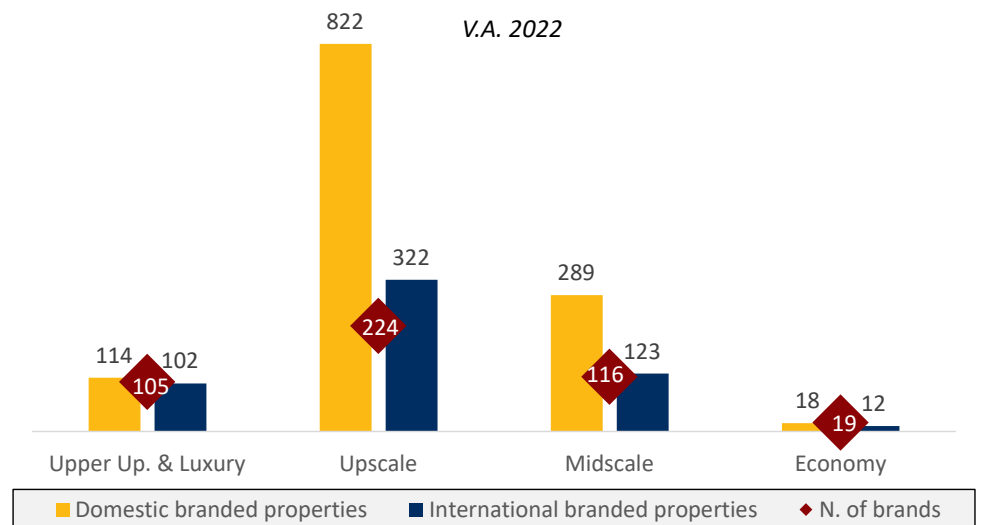

V.A. 2022

INDICE DI PENETRAZIONE

Anni 2021 e 2022

HOTEL DI CATENA PER NAZIONALITÀ E BRAND

V.A. 2022

Presenza sul Territorio

ESERCIZI DI CATENA PER REGIONE

Rip. % 2022

TOP 10 LOCATION

Incr. % 2021-2022

ESERCIZI DI CATENA PER TIPOLOGIA DI DESTINAZIONE

V.A. 2022

Pipeline e Re-branding 2023-2025

PIPELINE E RE-BRANDING

Rip. % su totale chiavi di catena e CAGR %

NAZIONALITA' CATENE IN PIPELINE

Rip. % su totale chiavi di catena

BUSINESS MODEL

Rip. % su totale chiavi di catena

TOP 10 LOCATION PER NAZIONALITA' CATENE

V.A. e Rip. % (in chiavi)

Hot Topics

Horwath HTL - Italia

Horwath HTL Italia è una società di consulenza con esperienza nel campo del management e nel marketing per il settore dell'ospitalità ed è membro del network internazionale Horwath HTL.