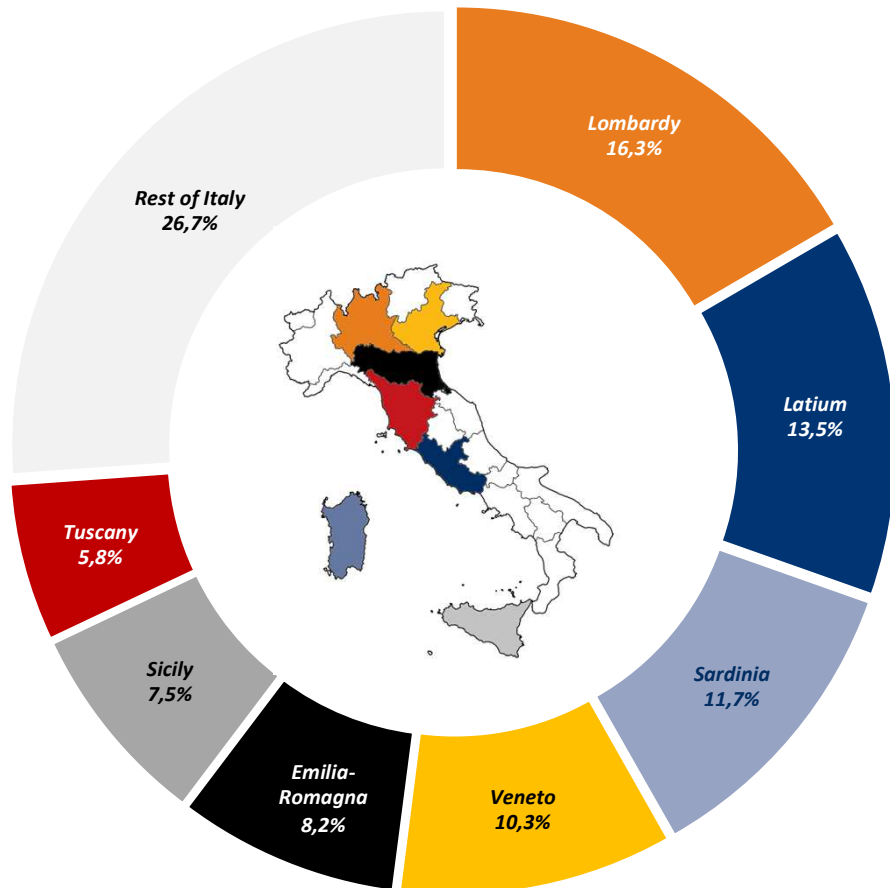

DIMENSIONE MEDIA ESERCIZI ALBERGHIERI (IN CAMERE)

Scarto 2013-2022

CAMERE ALBERGHIERE

V.A., Quota %, CAGR % 2013-2022

Catene Alberghiere per Categoria

ESERCIZI E CAMERE DI CATENA

Rip. % 2022

DIMENSIONE MEDIA (IN CAMERE)

V.A. 2022

INDICE DI PENETRAZIONE

Anni 2021 e 2022

HOTEL DI CATENA PER NAZIONALITÀ E BRAND

V.A. 2022

Presenza sul Territorio

ESERCIZI DI CATENA PER REGIONE

Rip. % 2022

TOP 10 LOCATION

Incr. % 2021-2022

ESERCIZI DI CATENA PER TIPOLOGIA DI DESTINAZIONE

V.A. 2022

Pipeline e Re-branding 2023-2025

PIPELINE E RE-BRANDING

Rip. % su totale chiavi di catena e CAGR %

NAZIONALITA' CATENE IN PIPELINE