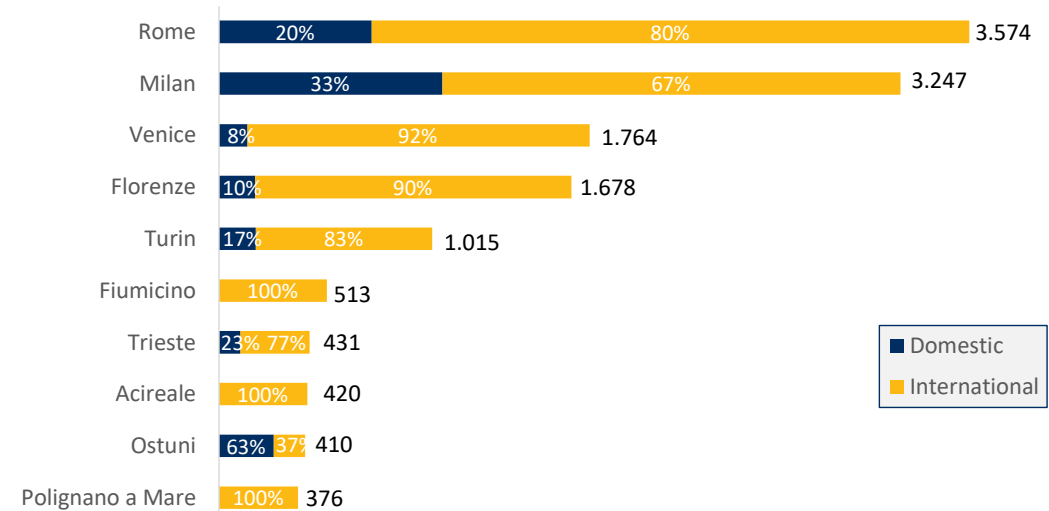

TOP 10 LOCATION

Incr. % 2021-2022

ESERCIZI DI CATENA PER TIPOLOGIA DI DESTINAZIONE

V.A. 2022

Pipeline e Re-branding 2023-2025

PIPELINE E RE-BRANDING

Rip. % su totale chiavi di catena e CAGR %

NAZIONALITA' CATENE IN PIPELINE

Rip. % su totale chiavi di catena

BUSINESS MODEL

Rip. % su totale chiavi di catena

TOP 10 LOCATION PER NAZIONALITA' CATENE

V.A. e Rip. % (in chiavi)

Hot Topics

Horwath HTL - Italia

Horwath HTL Italia è una società di consulenza con esperienza nel campo del management e nel marketing per il settore dell'ospitalità ed è membro del network internazionale Horwath HTL.