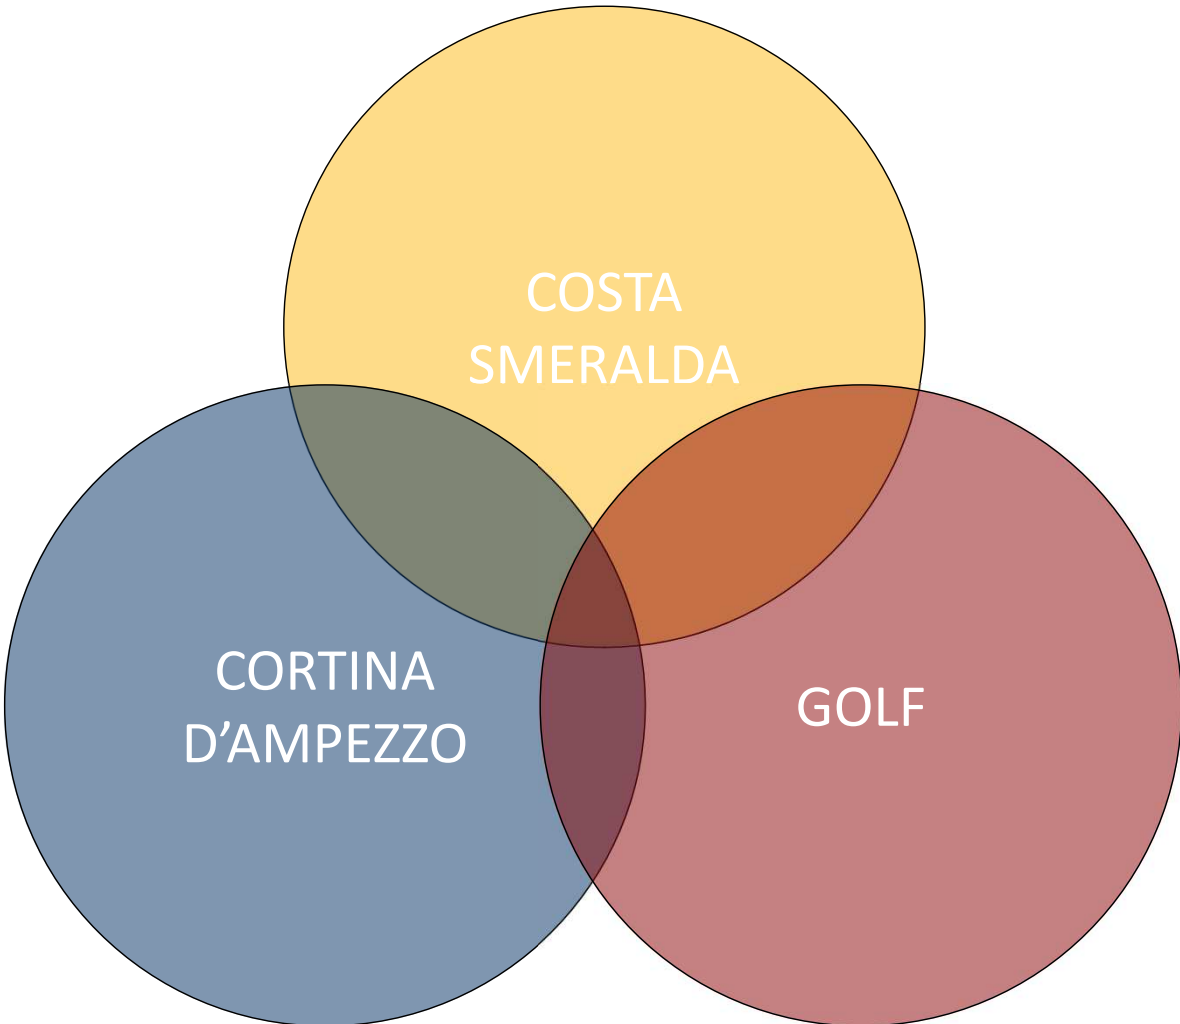

TOP 10 LOCATION

Incr. % 2021-2022

ESERCIZI DI CATENA PER TIPOLOGIA DI DESTINAZIONE

V.A. 2022

Pipeline e Re-branding 2023-2025

PIPELINE E RE-BRANDING

Rip. % su totale chiavi di catena e CAGR %

NAZIONALITA' CATENE IN PIPELINE

Rip. % su totale chiavi di catena

BUSINESS MODEL

Rip. % su totale chiavi di catena

TOP 10 LOCATION PER NAZIONALITA' CATENE

V.A. e Rip. % (in chiavi)

Hot Topics

Horwath HTL - Italia

Horwath HTL Italia è una società di consulenza con esperienza nel campo del management e nel marketing per il settore dell'ospitalità ed è membro del network internazionale Horwath HTL.