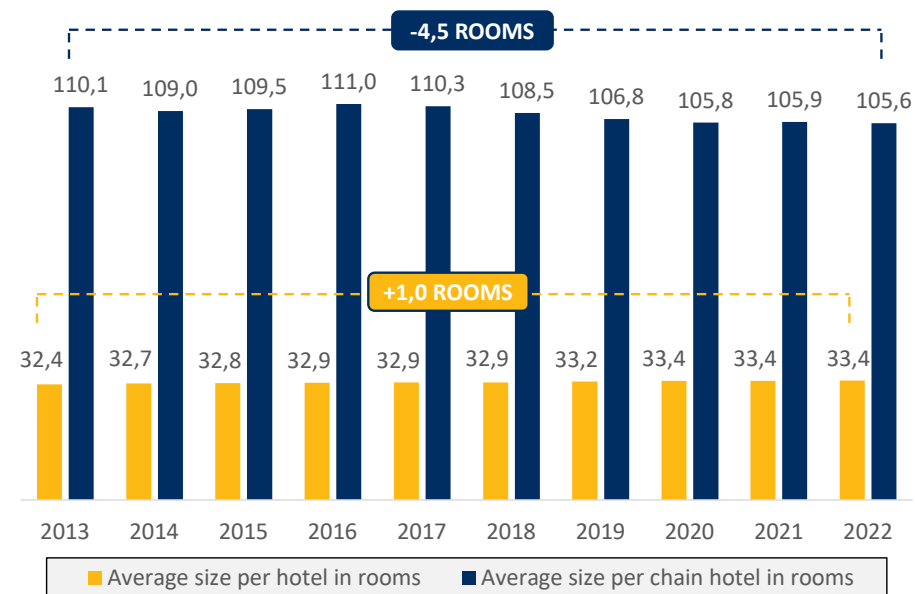

DIMENSIONE MEDIA ESERCIZI ALBERGHIERI (IN CAMERE)

Scarto 2013-2022

CAMERE ALBERGHIERE

V.A., Quota %, CAGR % 2013-2022

Catene Alberghiere per Categoria

ESERCIZI E CAMERE DI CATENA

Rip. % 2022

DIMENSIONE MEDIA (IN CAMERE)